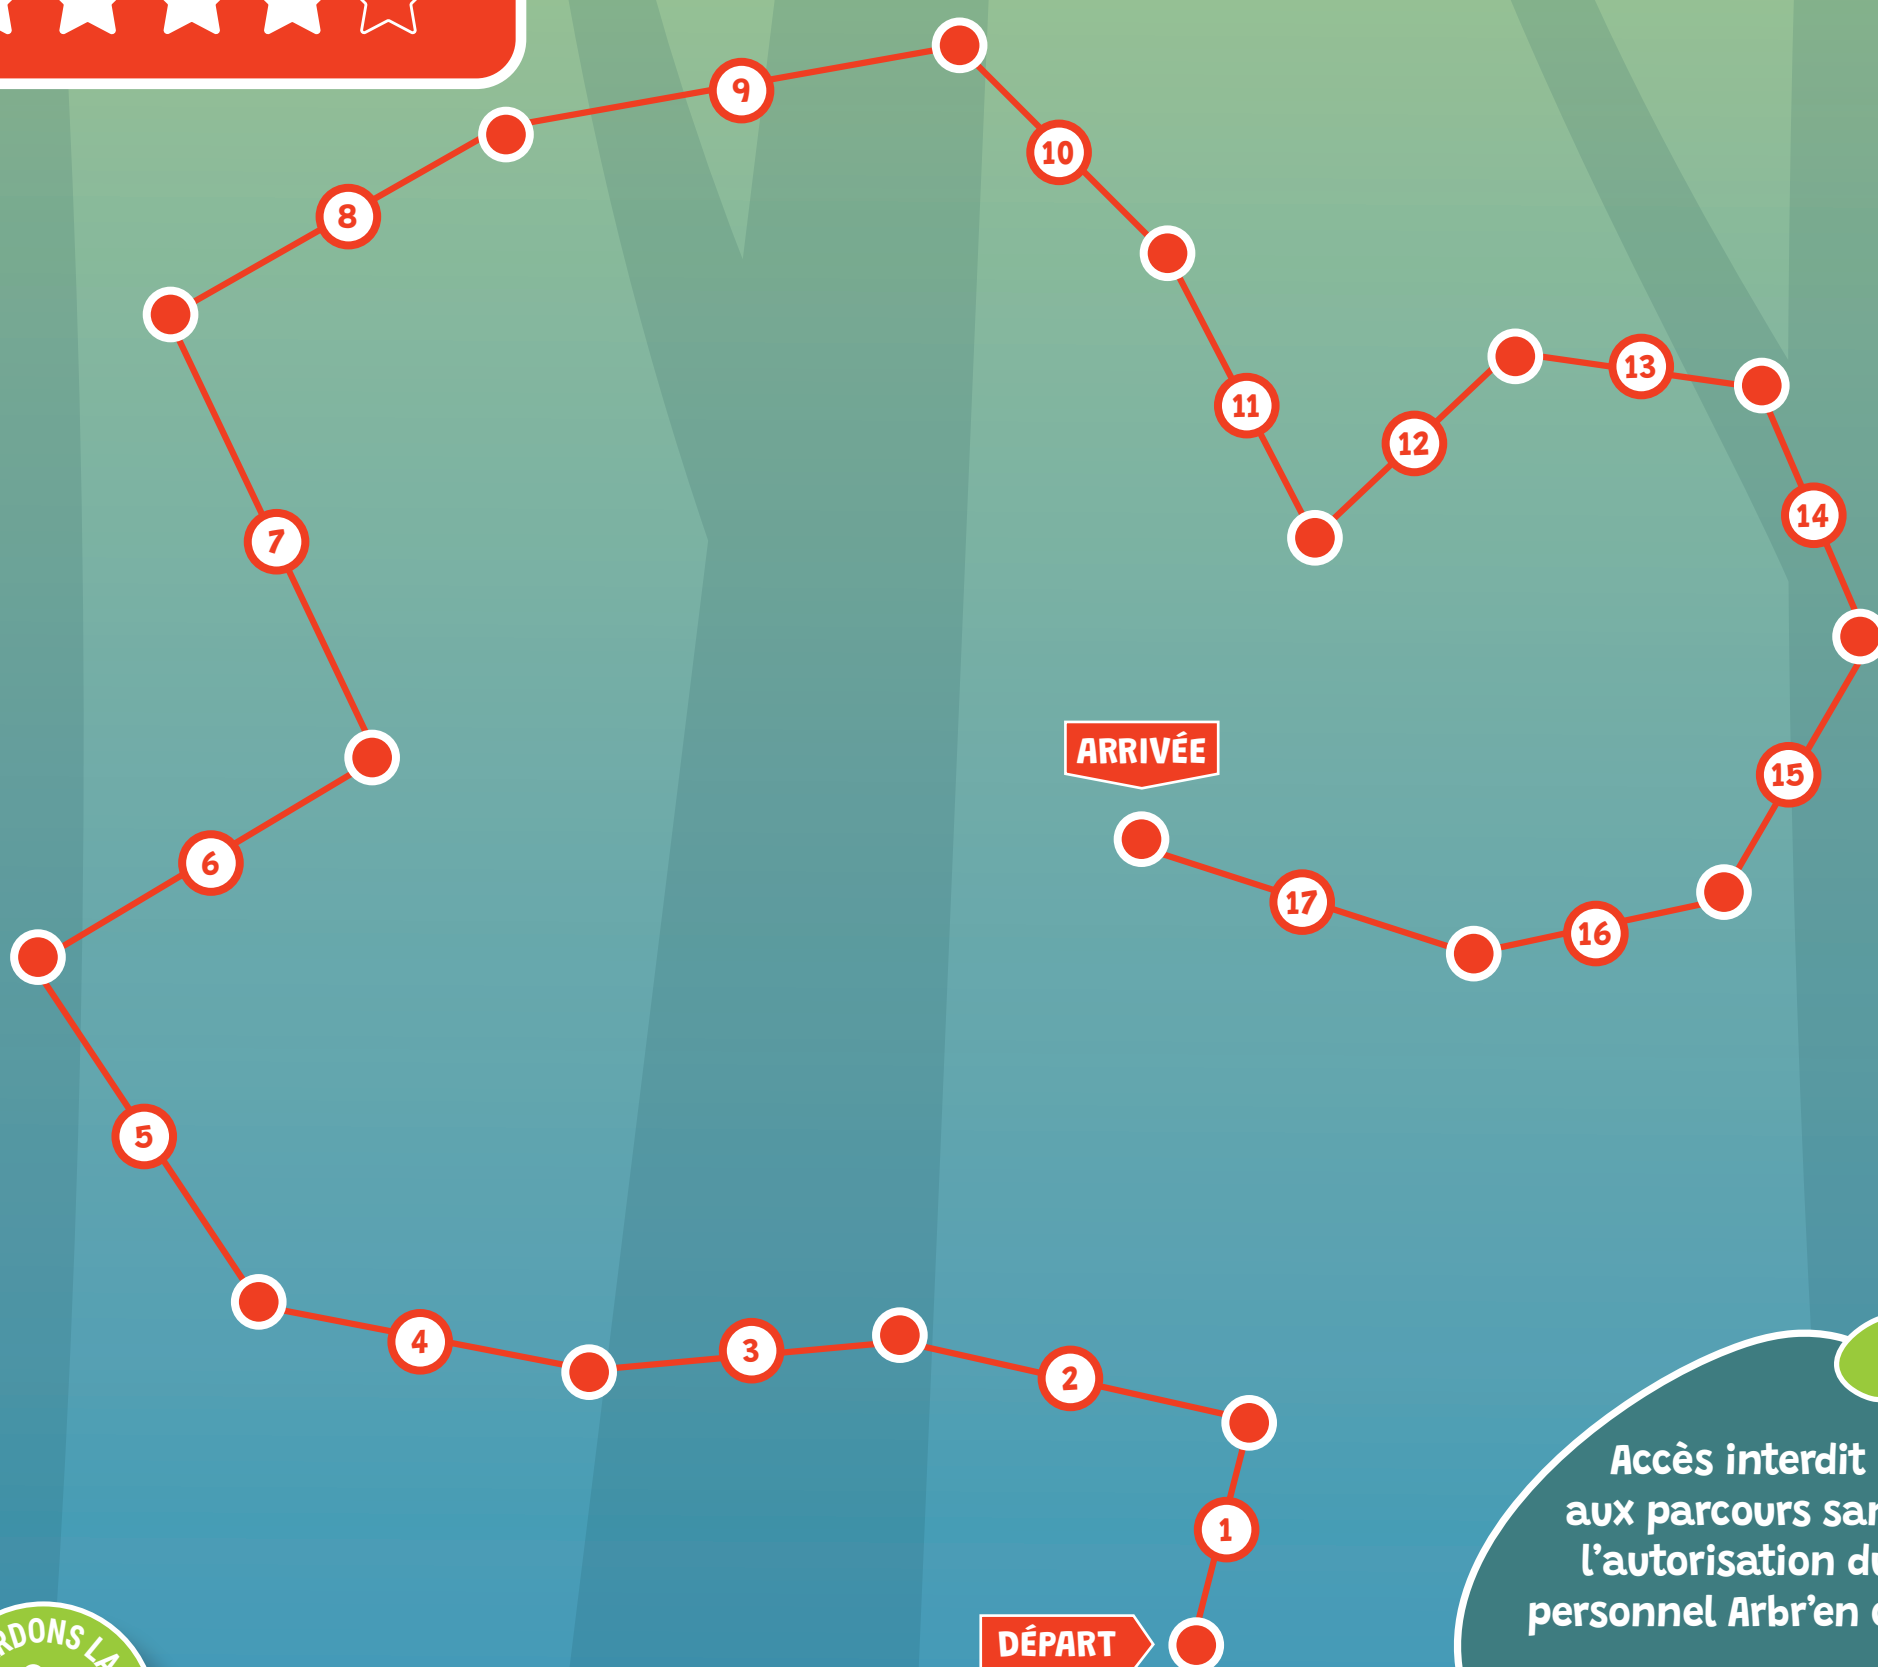

Dès 8 ans

45 min

5 m

DIFFICULTÉ

ARRIVÉE

DÉPART

- | | |
|----------------------|---------------------------------|
| 1 Filet poche | 10 Pont himalayen / mini tarzan |
| 2 Pont de singe | 11 Poutres en quinconce |
| 3 Poutre à marcher | 12 Balançoire de géant |
| 4 Plateaux suspendus | 13 Poutres en V |
| 5 Tyrolienne | 14 Passerelles à bascule |
| 6 Balancelle | 15 Tyrolienne |
| 7 Tyrolienne | 16 Cordes en U |
| 8 Passerelles lattes | 17 Tyrolienne de fin |
| 9 Tyrolienne | |

Accès interdit
aux parcours sans
l'autorisation du
personnel Arbr'en ciel.

**PARCOURS TEST
OBLIGATOIRE**

PARCOURS SPORTIF

ROUGE

ÉVREUX (27)

1 m 30

Dès 10 ans

45 min

10 m

DIFFICULTÉ

- 1 Tyrolienne ascendante
- 2 Plateaux suspendus
- 3 Pont himalayen
- 4 Poutres en V
- 5 Tyrolienne
- 6 Tyrolienne
- 7 Pont de singe
- 8 Poutres lattes en quinconce
- 9 Tyrolienne
- 10 Balancelles
- 11 Étriers
- 12 Filets verticaux
- 13 Tyrolienne
- 14 Poutres à bascule
- 15 Filet poche
- 16 Balançoires de géant
- 17 Tyrolienne de fin

Accès interdit
aux parcours sans
l'autorisation du
personnel Arbr'en ciel.

**PARCOURS TEST
OBLIGATOIRE**

PARCOURS SENSATION

MAX

ÉVREUX (27)

1 m 40

Dès 12 ans

30 min