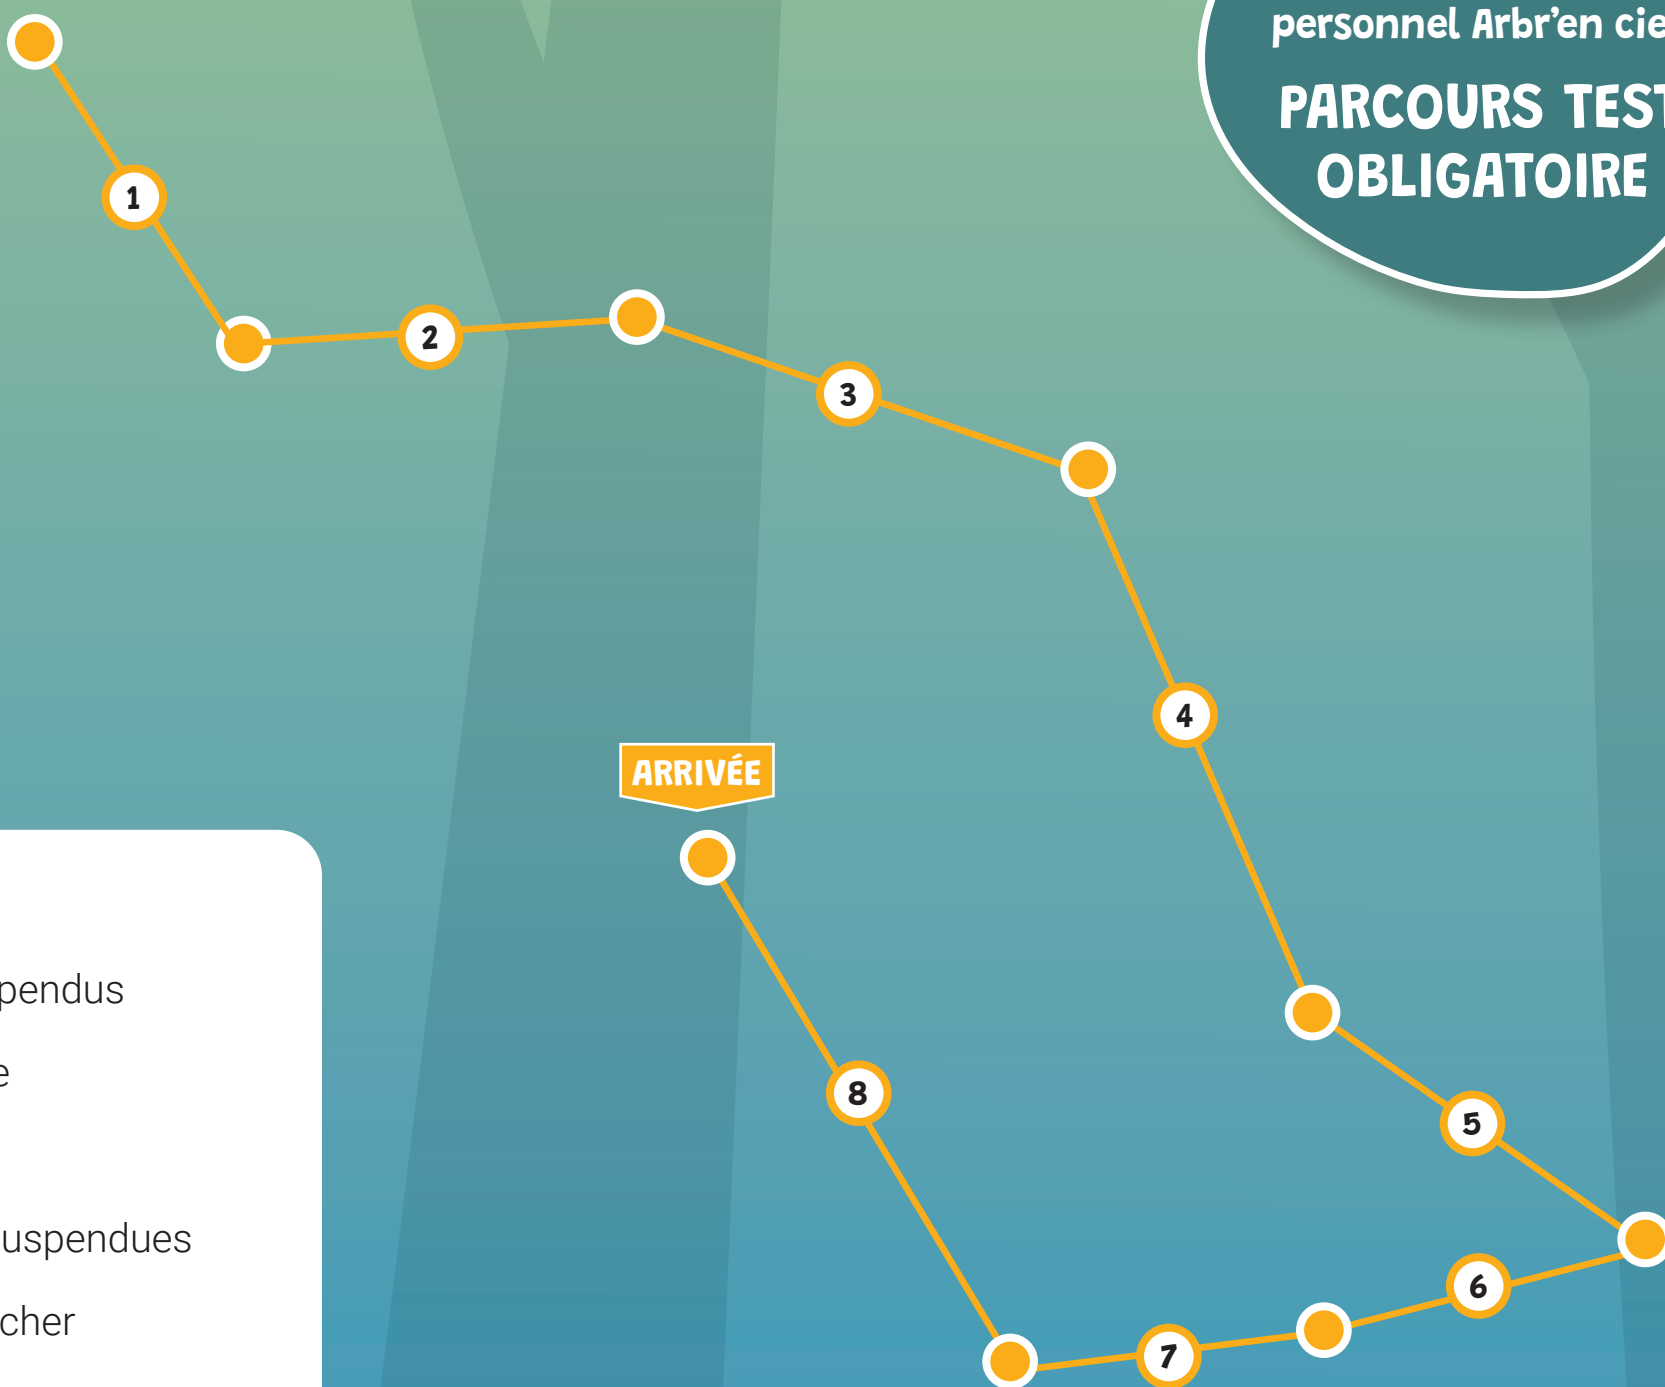

PARCOURS FAMILLE

JAUNE 1

Accompagnateur au sol obligatoire

ÉVREUX (27)

80 cm

De 2 à 6 ans

30 min

1 m

DIFFICULTÉ

DÉPART

- 1 Îlots nature
- 2 Plateaux suspendus
- 3 Pont de singe
- 4 Tonneau
- 5 Balancelles suspendues
- 6 Poutre à marcher
- 7 Passerelle latte
- 8 Tyrolienne bouée

Accès interdit
aux parcours sans
l'autorisation du
personnel Arbr'en ciel.

**PARCOURS TEST
OBLIGATOIRE**

PARCOURS FAMILLE

JAUNE 2

Accompagnateur au sol obligatoire

ÉVREUX (27)

80 cm

De 2 à 6 ans

30 min