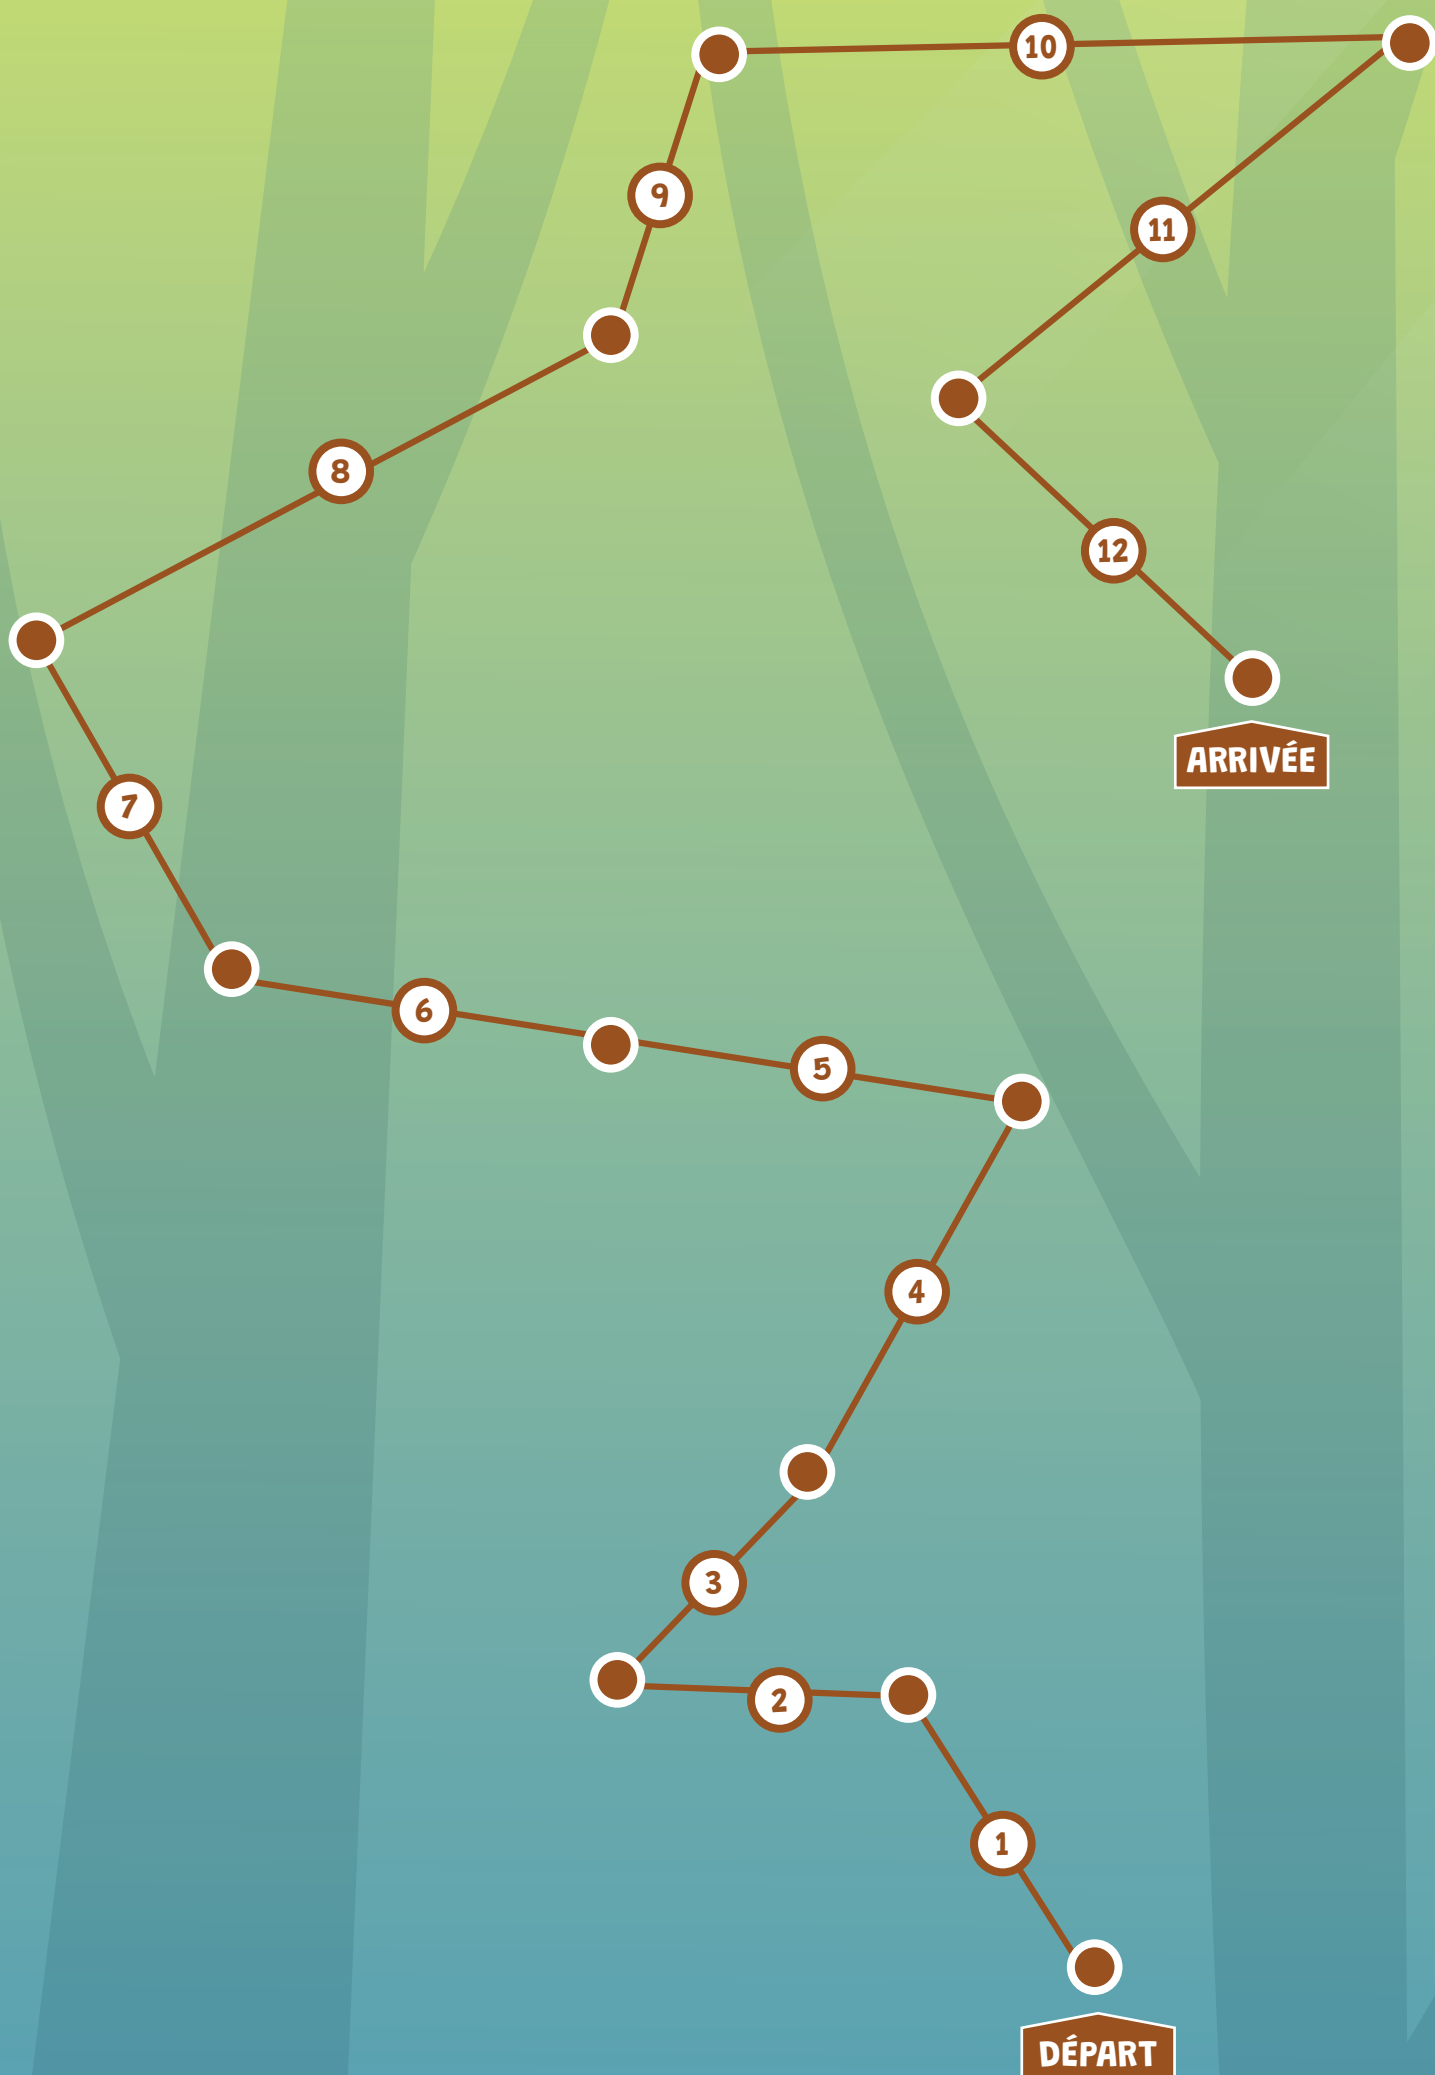

10 m

DIFFICULTÉ

- 1 Tyrolienne ascendante
- 2 Plateaux suspendus
- 3 Pont himalayen
- 4 Poutres en V
- 5 Tyrolienne
- 6 Tyrolienne
- 7 Pont de singe
- 8 Poutres lattes en quinconce
- 9 Tyrolienne
- 10 Balancelles
- 11 Étriers
- 12 Filets verticaux
- 13 Tyrolienne
- 14 Poutres à bascule
- 15 Filet poche
- 16 Balançoires de géant
- 17 Tyrolienne de fin

Accès interdit
aux parcours sans
l'autorisation du
personnel Arbr'en ciel.

**PARCOURS TEST
OBLIGATOIRE**

1 m 40

Dès 12 ans

45 min

15 m

DIFFICULTÉ

- | | |
|------------------------------------|------------------------------------|
| ① Tyrolienne ascendante | ⑨ Double pont himalayen |
| ② Passerelles lattes | ⑩ Plateaux suspendus / mini tarzan |
| ③ Balancelles | ⑪ Perroquets |
| ④ Tyrolienne | ⑫ Étriers |
| ⑤ Balançoire de géant | ⑬ Poutres lattes en quinconce |
| ⑥ Mixte cordes en U / poutres en V | ⑭ Planches de singe |
| ⑦ Tyrolienne | ⑮ Tyrolienne |
| ⑧ Tyrolienne | ⑯ Tyrolienne de fin |

Accès interdit
aux parcours sans
l'autorisation du
personnel Arbr'en ciel.

**PARCOURS TEST
OBLIGATOIRE**

PARCOURS SENSATION

MAX

ÉVREUX (27)

1 m 40

Dès 12 ans

30 min

10 m

DIFFICULTÉ

- ① Tyrolienne ascendante
- ② Pont de singe
- ③ Pont himalayen
- ④ Surf
- ⑤ Tyrolienne ascendante
- ⑥ Pont de singe
- ⑦ Tyrolienne guidon
- ⑧ Tyrolienne
- ⑨ Funambule
- ⑩ Saut de tarzan
- ⑪ Tyrolienne trapèze
- ⑫ Tyrolienne