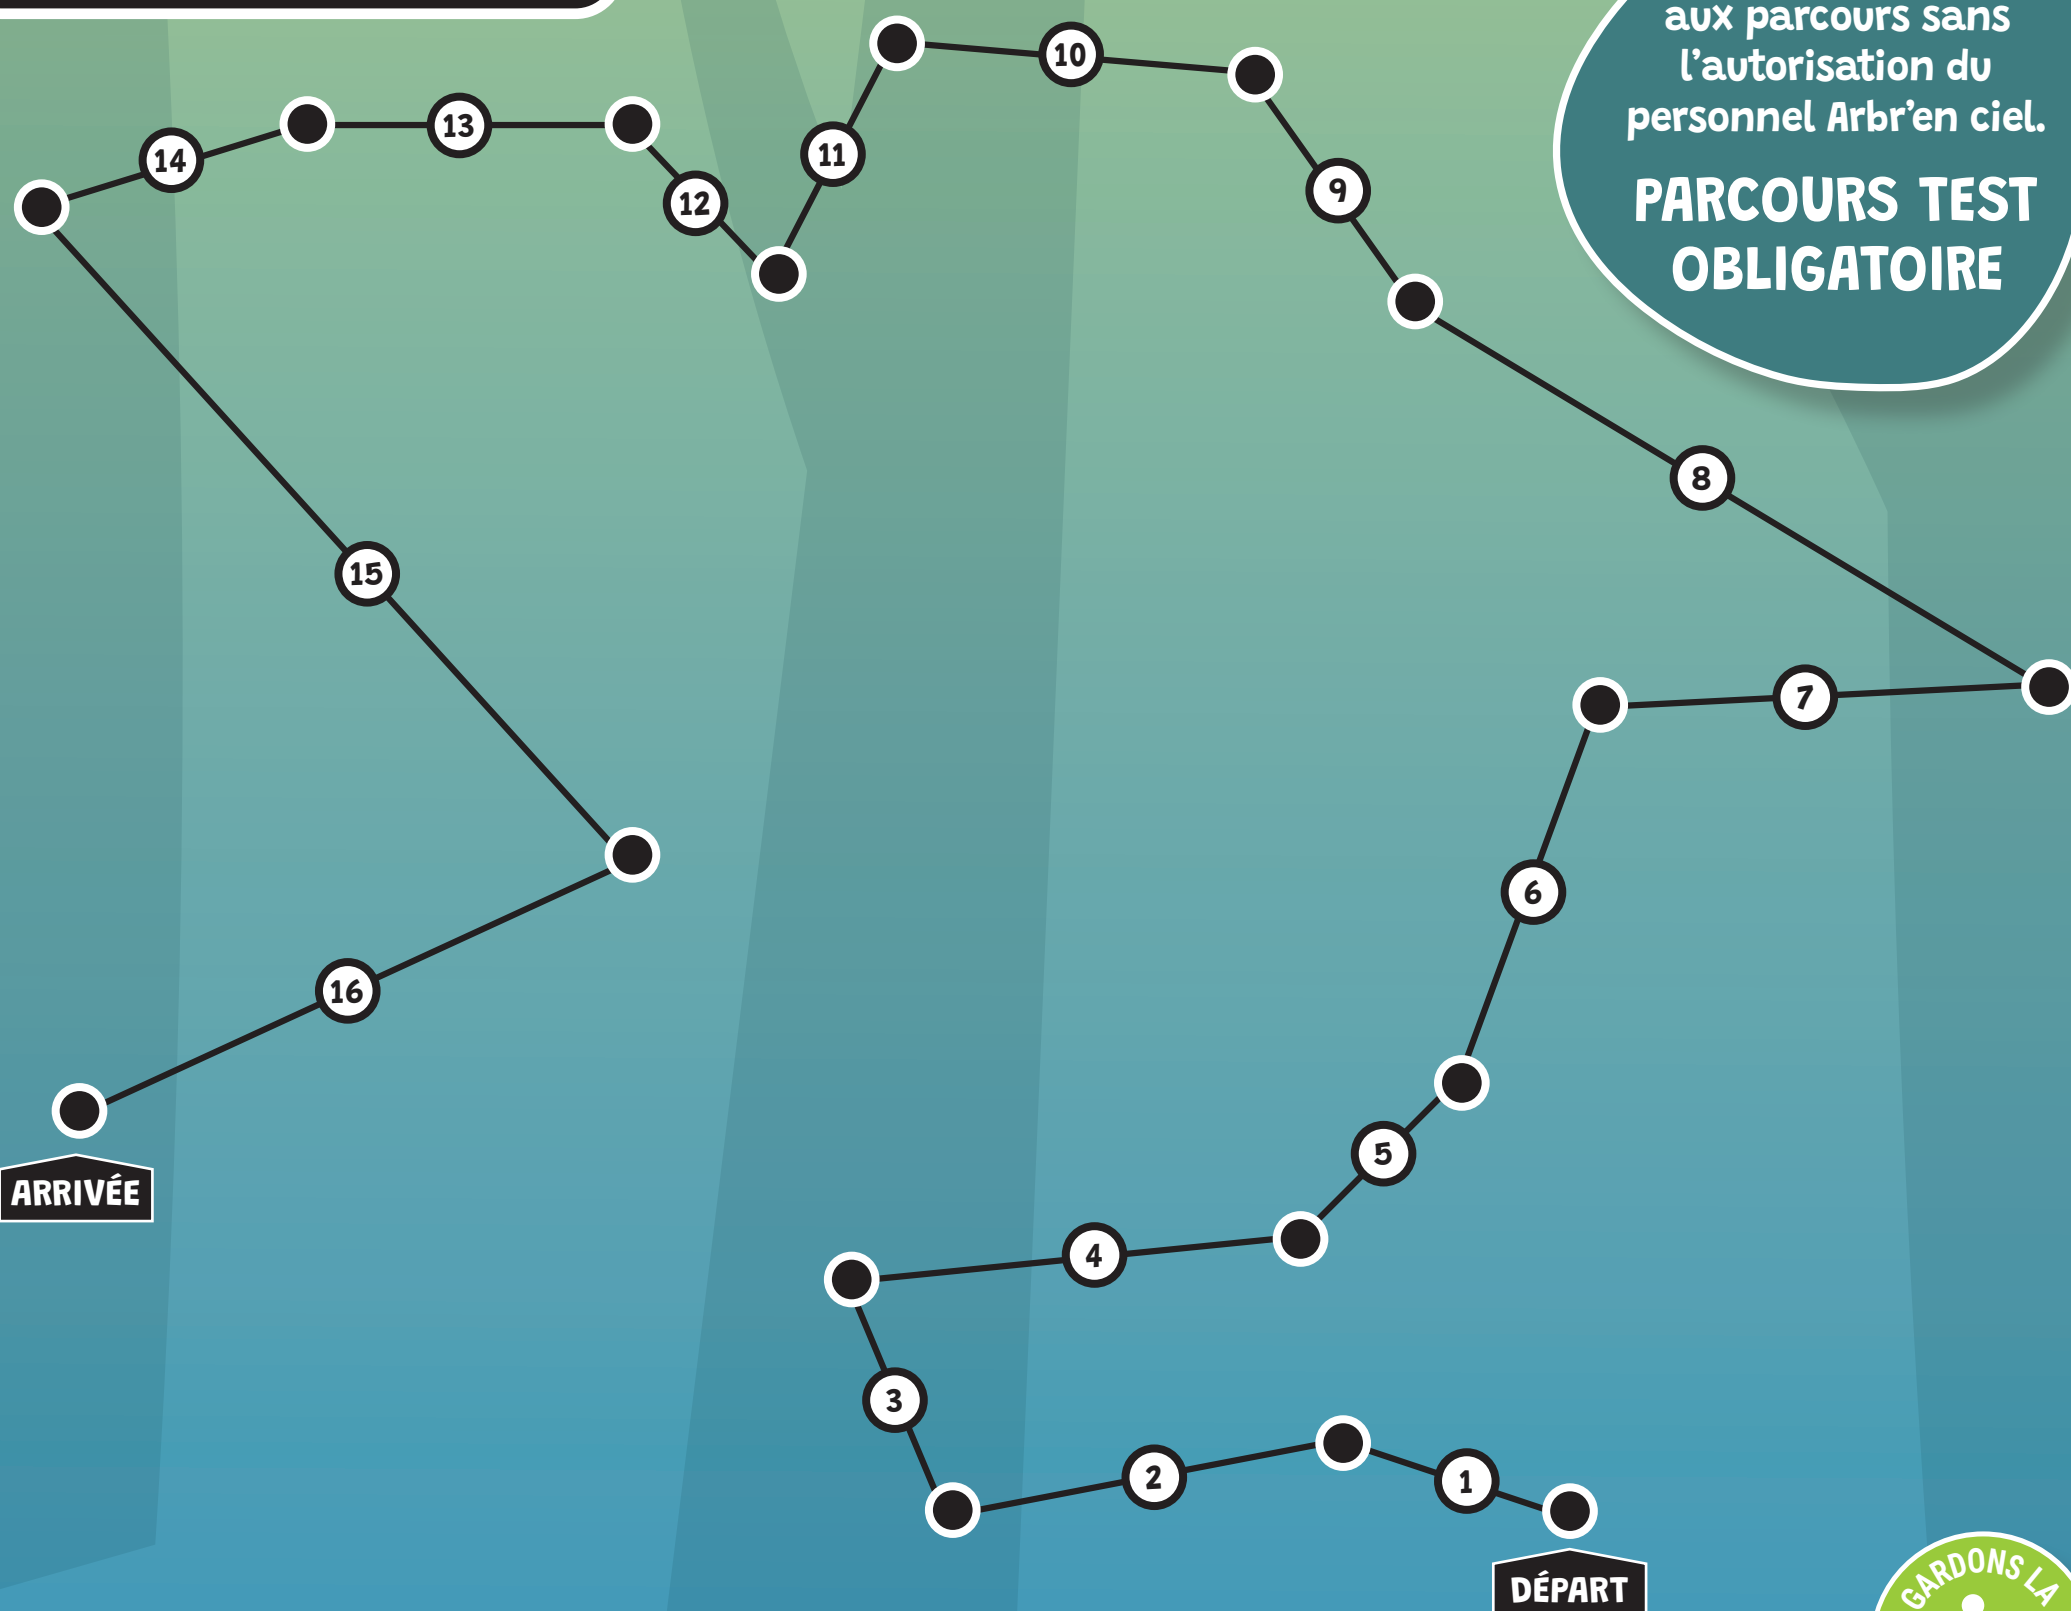

10 m

DIFFICULTÉ

- 1 Tyrolienne ascendante
- 2 Plateaux suspendus
- 3 Pont himalayen
- 4 Poutres en V
- 5 Tyrolienne
- 6 Tyrolienne
- 7 Pont de singe
- 8 Poutres lattes en quinconce
- 9 Tyrolienne
- 10 Balancelles
- 11 Étriers
- 12 Filets verticaux
- 13 Tyrolienne
- 14 Poutres à bascule
- 15 Filet poche
- 16 Balançoires de géant
- 17 Tyrolienne de fin

Accès interdit
aux parcours sans
l'autorisation du
personnel Arbr'en ciel.

**PARCOURS TEST
OBLIGATOIRE**

1 m 40

Dès 12 ans

45 min

15 m

DIFFICULTÉ

- | | |
|------------------------------------|------------------------------------|
| ① Tyrolienne ascendante | ⑨ Double pont himalayen |
| ② Passerelles lattes | ⑩ Plateaux suspendus / mini tarzan |
| ③ Balancelles | ⑪ Perroquets |
| ④ Tyrolienne | ⑫ Étriers |
| ⑤ Balançoire de géant | ⑬ Poutres lattes en quinconce |
| ⑥ Mixte cordes en U / poutres en V | ⑭ Planches de singe |
| ⑦ Tyrolienne | ⑮ Tyrolienne |
| ⑧ Tyrolienne | ⑯ Tyrolienne de fin |

Accès interdit
aux parcours sans
l'autorisation du
personnel Arbr'en ciel.

**PARCOURS TEST
OBLIGATOIRE**

PARCOURS SENSATION

MAX

ÉVREUX (27)

1 m 40

Dès 12 ans

30 min

10 m

DIFFICULTÉ

- ① Tyrolienne ascendante
- ② Pont de singe
- ③ Pont himalayen
- ④ Surf
- ⑤ Tyrolienne ascendante
- ⑥ Pont de singe
- ⑦ Tyrolienne guidon
- ⑧ Tyrolienne
- ⑨ Funambule
- ⑩ Saut de tarzan
- ⑪ Tyrolienne trapèze
- ⑫ Tyrolienne