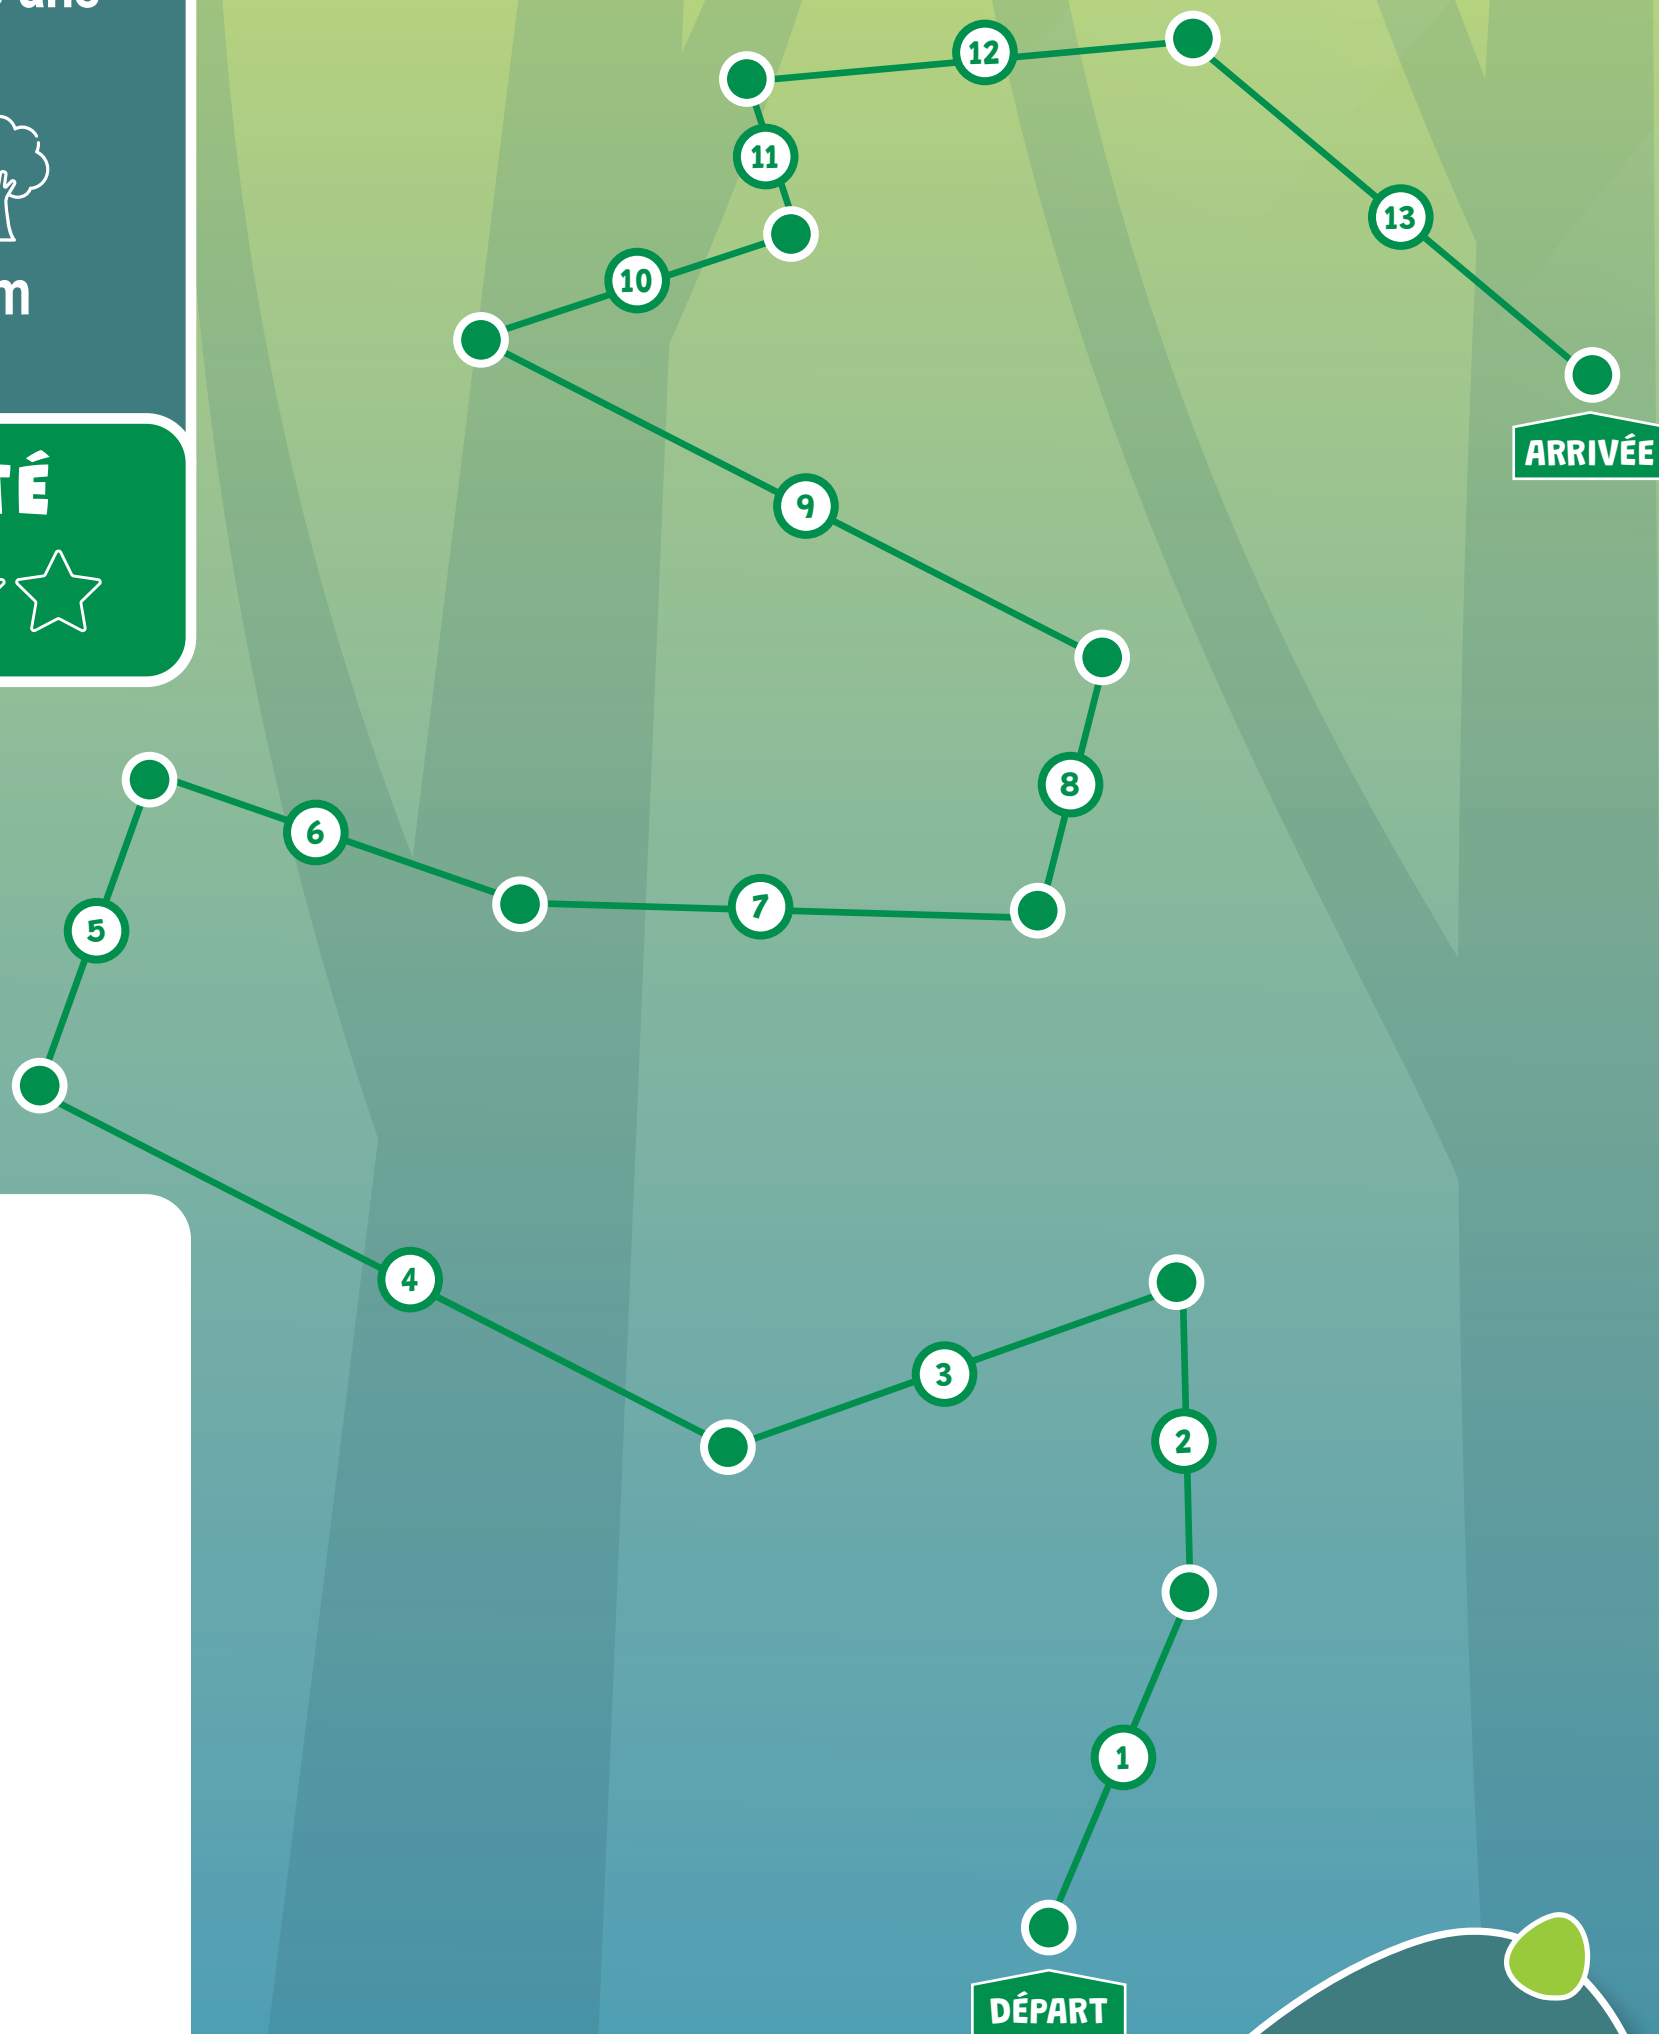

DIFFICULTÉ

DÉPART

- 1 Îlots nature
- 2 Plateaux suspendus
- 3 Pont de singe
- 4 Tonneau
- 5 Balancelles suspendues
- 6 Poutre à marcher
- 7 Passerelle latte
- 8 Tyrolienne bouée

Accès interdit
aux parcours sans
l'autorisation du
personnel Arbr'en ciel.

Accès interdit
aux parcours sans
l'autorisation du
personnel Arbr'en ciel.

**PARCOURS TEST
OBLIGATOIRE**

PARCOURS FAMILLE

VERT

Accompagnateur sur le parcours conseillé

ÉVREUX (27)

1 m 10

Dès 6 ans

45 min

3 m

DIFFICULTÉ

- ① Filet poche
- ② Cordes à marcher
- ③ Passerelle latte
- ④ Tyrolienne
- ⑤ Pont de singe
- ⑥ Lattes en quinconce
- ⑦ Balancelles
- ⑧ Plateaux suspendus
- ⑨ Tyrolienne
- ⑩ Poutres en V
- ⑪ Poutres à marcher
- ⑫ Pont en zigzag
- ⑬ Tyrolienne

DÉPART

Accès interdit
aux parcours sans
l'autorisation du
personnel Arbr'en ciel.

**PARCOURS TEST
OBLIGATOIRE**

PARCOURS FAMILLE

BLEU

Accompagnateur sur le parcours conseillé

ÉVREUX (27)

1 m 20